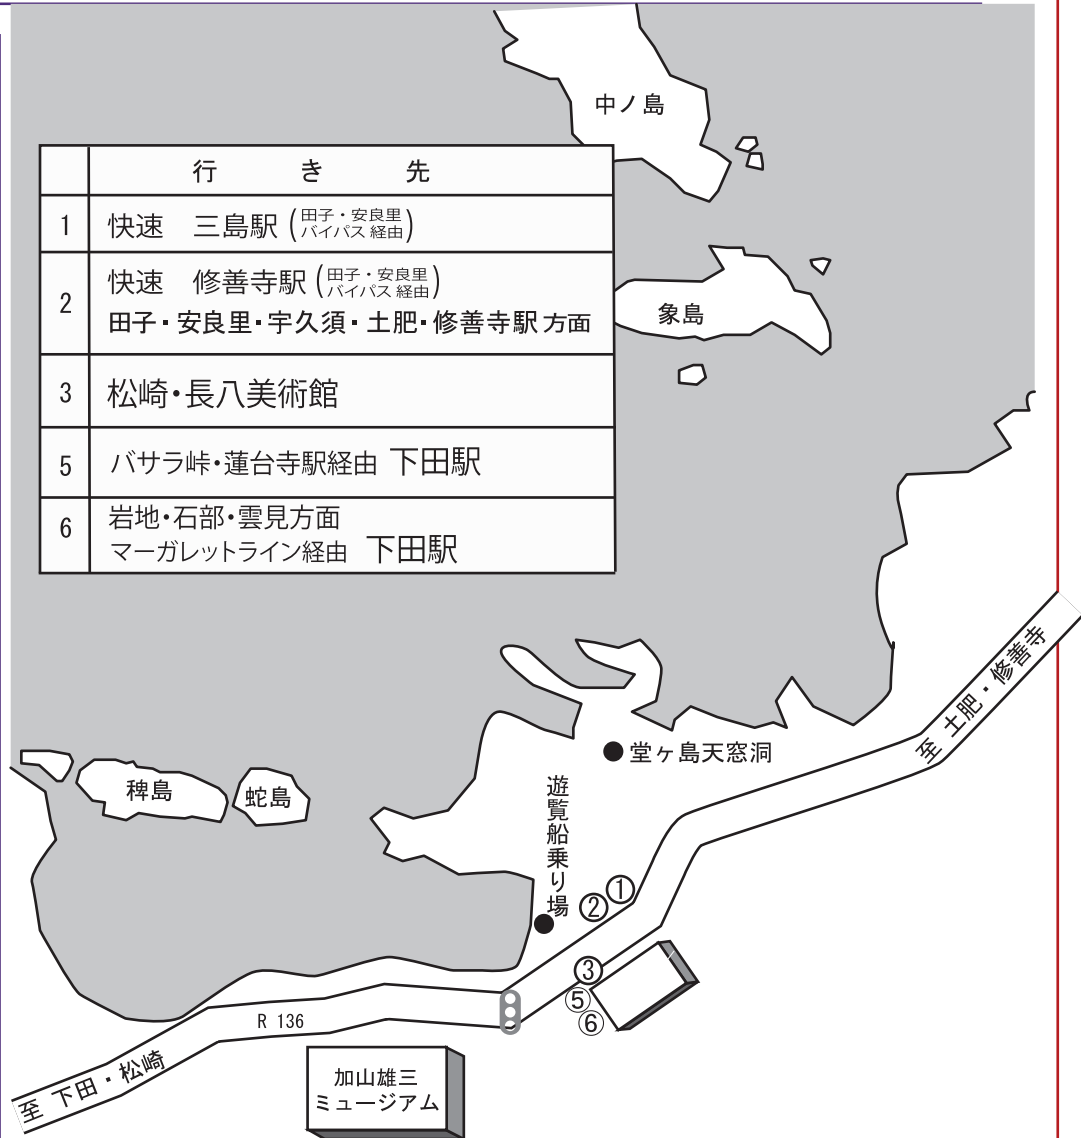

松崎ターミナル **TB 東海バス** 乗り場案内 堂ヶ島

	行 き 先
1	白川・宮ヶ原方面
2	堂ヶ島
3	快速 修善寺駅・三島駅方面 (田子・安良里) (バイパス経由)
	田子・安良里・宇久須・土肥・修善寺駅方面
4	バサラ峠・蓮台寺駅経由 下田駅
5	池代／八木山／長八美術館
6	雲見入谷
	マーガレットライン経由 下田駅

お問い合わせ先 東海バス 松崎営業所
 7:45～17:30
 TEL: 0558-42-1190
<http://www.tokaibus.jp/>