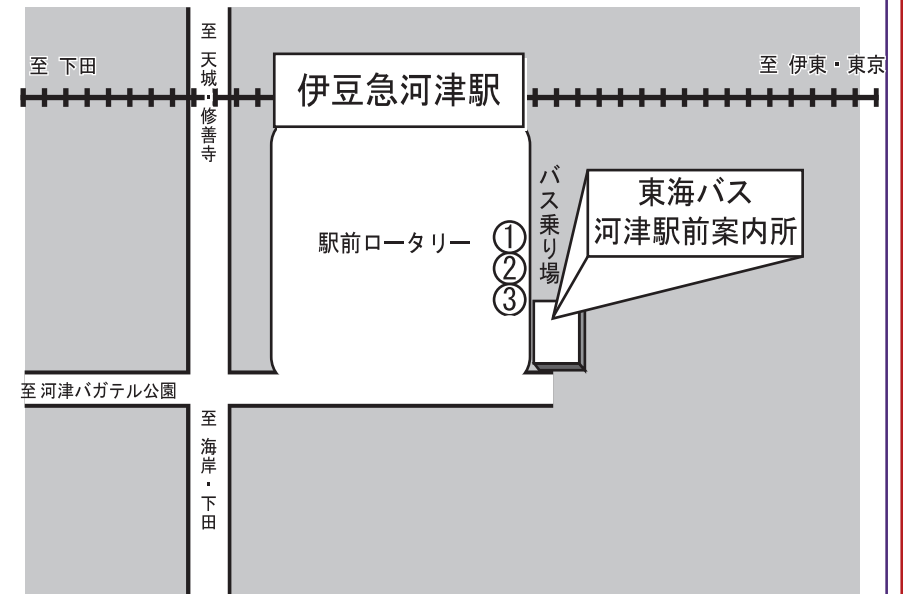

# 伊豆急下田駅前 **TB 東海バス** 乗り場案内 伊豆急河津駅前

	行き先		行き先
1	貸切 定期観光バス(下田名所巡り)	6	蓮台寺・大沢口行き
2	田牛行き 下田メディカルセンター行き	7	下田海中水族館行き
3	下賀茂・妻良・子浦・伊浜方面 マーガレットライン経由堂ヶ島行き 入間・中木方面(下賀茂乗換) 蛇石・天神原方面(下賀茂乗換)	8	堀切・下田中学校行き
		9	白浜海岸経由板戸一色行き 河津駅・稲取高校上行き
4	休暇村(弓ヶ浜)・石廊崎方面 中木・吉祥(石廊崎オーシャンパーク乗換)	10	須崎海岸・爪木崎行き
5	蓮台寺駅・バサラ峠経由 松崎・堂ヶ島方面		