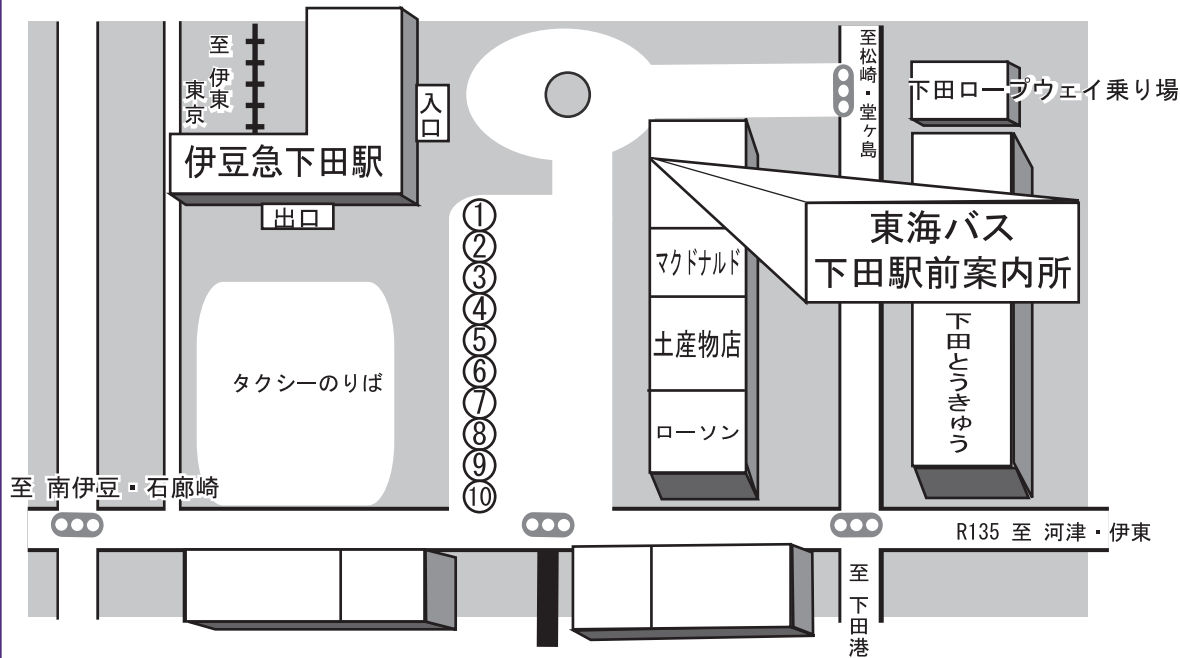

# 伊豆急下田駅前 **TB 東海バス** 乗り場案内 伊豆急河津駅前

	行き先		行き先
1	貸切 定期観光バス(下田名所巡り)	6	蓮台寺・大沢口行き
2	田牛行き 下田メディカルセンター行き	7	下田海中水族館行き
3	下賀茂・妻良・子浦・伊浜方面 マーガレットライン経由堂ヶ島行き 入間・中木方面(下賀茂乗換) 蛇石・天神原方面(下賀茂乗換)	8	堀切・下田中学校行き
		9	白浜海岸経由板戸一色行き 河津駅・稲取高校上行き
4	休暇村(弓ヶ浜)・石廊崎方面 中木・吉祥(石廊崎オーシャンパーク乗換)	10	須崎海岸・爪木崎行き
5	蓮台寺駅・バサラ峠経由 松崎・堂ヶ島方面		

	行き先
1	入谷中村・稲取方面
2	縄地・下条・下田方面
3	河津七滝・修善寺方面

お問い合わせ先

東海バス 下田駅前案内所  
(下田旅行センター) 8:30-17:30  
TEL:0558-22-2511

下田営業所(下田市吉佐美)  
TEL:0558-22-2514

お電話でのお問い合わせ

東海バス 下田営業所  
TEL:0558-22-2514 まで

<http://www.tokaiabus.jp/>